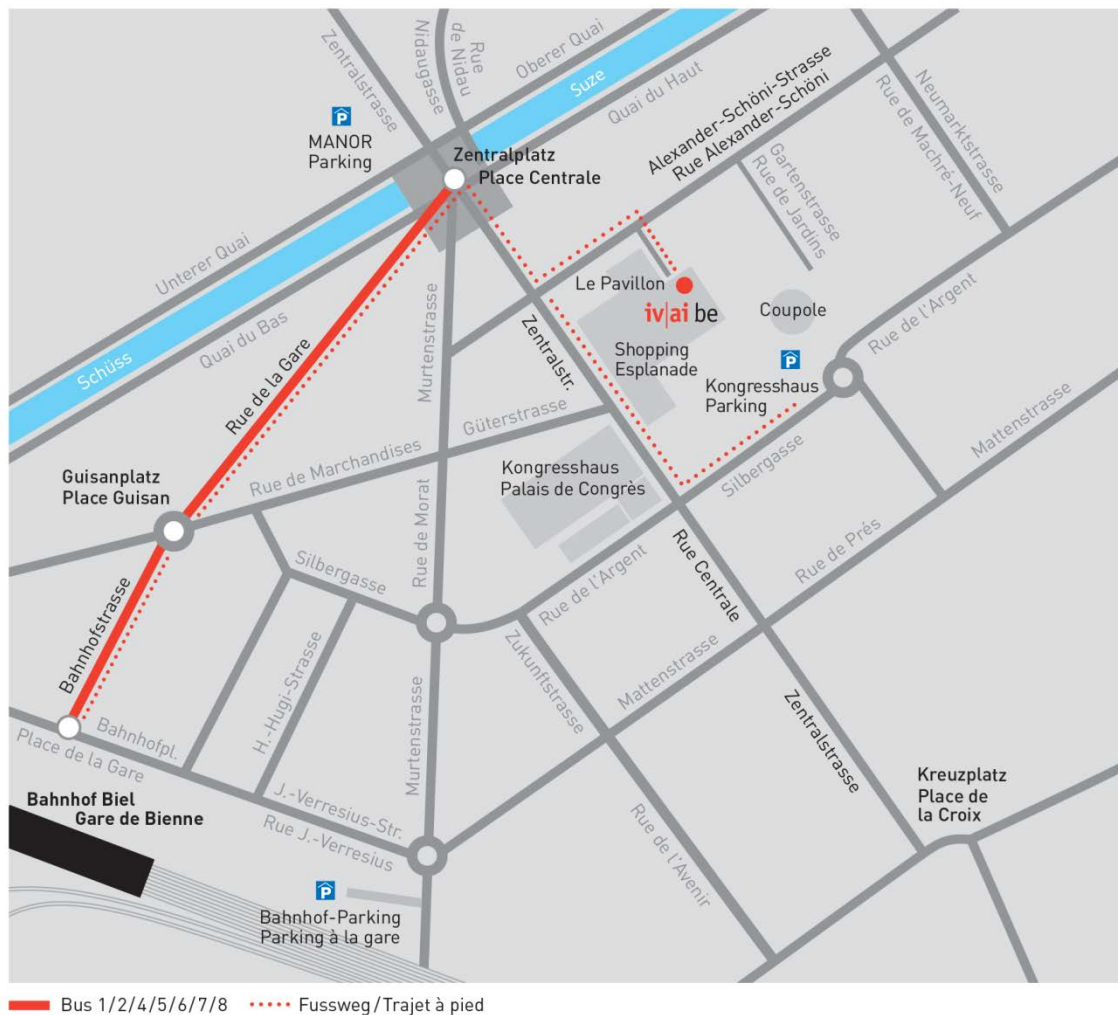

Situationsplan

IV-Stelle Kanton Bern

Zweigstelle Biel

Zentralstrasse 63B

2503 Biel

Tel. 058 219 74 54

Fax 058 219 74 45

Öffnungszeiten

Montag – Donnerstag: 8.00 – 12.00 und 13.30 – 17.00 Uhr

Freitag: 8.00 – 12.00 und 13.30 – 16.00 Uhr

Der Eingang befindet sich an der Alexander-Schöni-Strasse.

Informationen zur Anreise finden Sie auf der Rückseite.

Mit öffentlichen Verkehrsmitteln

Ab Bahnhof Biel führen die Linien 1, 2, 4, 5, 6, 7 und 8 zur Station Zentralplatz.

Beispielsweise:

- Bus Nr. 1 Richtung Stadien bis Station Zentralplatz – dann zu Fuss ca. 5 Minuten oder
- Bus Nr. 4 Richtung Löhre bis Station Zentralplatz – dann zu Fuss ca. 5 Minuten

Zu Fuss

direkt ab Bahnhof Biel - zu Fuss ca. 10 Minuten

Mit dem Auto

Autostrasse Lyss Richtung Biel, Ausfahrt Delémont, Moutier, St-Imier, Port:

Richtung Madretsch bis Kreuzplatz, danach Richtung Zentralstrasse