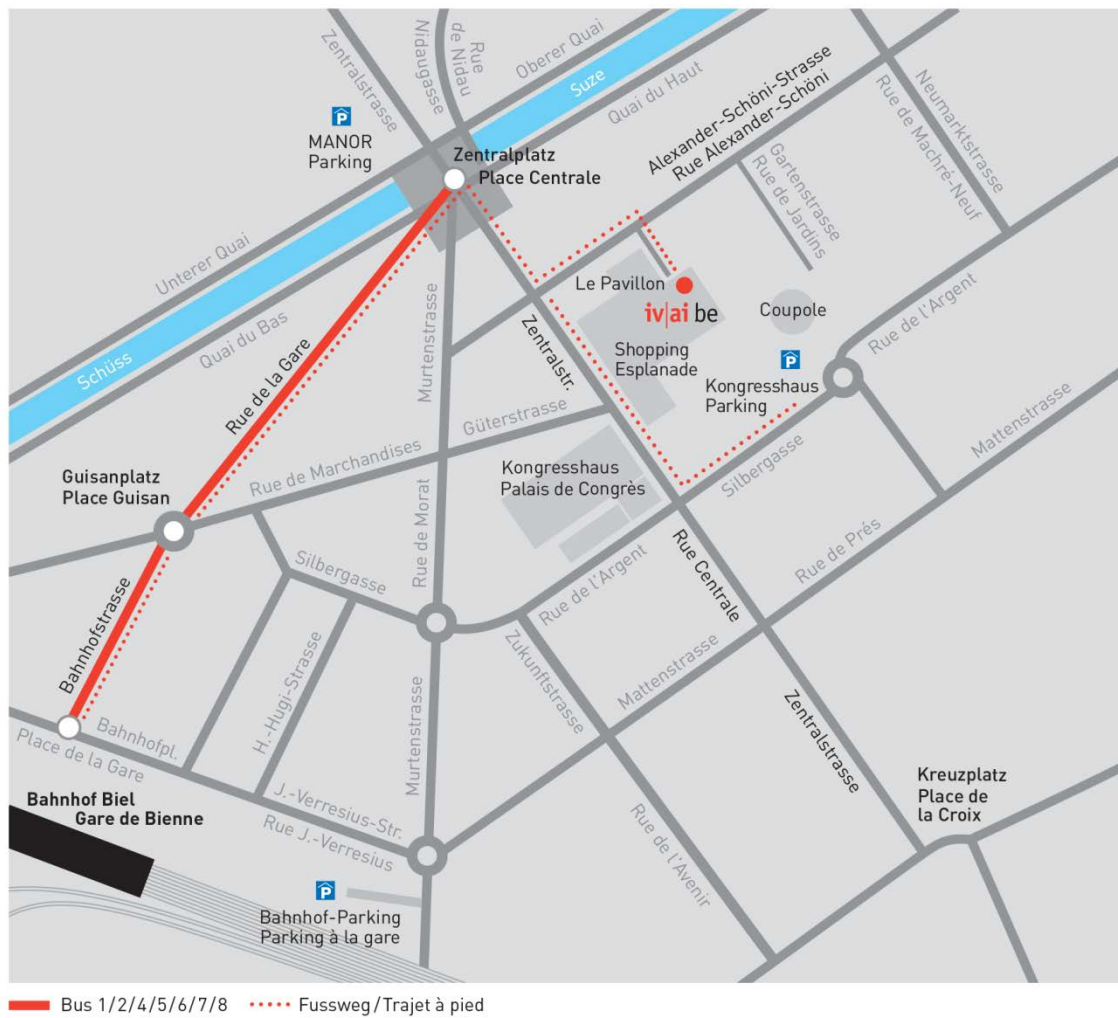

Situationsplan

IV-Stelle Kanton Bern

Zweigstelle Biel

Zentralstrasse 63B

2503 Biel

Tel. 058 219 74 54

Fax 058 219 74 45

Öffnungszeiten

Montag – Donnerstag: 8.00 – 12.00 und 13.30 – 17.00 Uhr

Freitag: 8.00 – 12.00 und 13.30 – 16.00 Uhr

Der Eingang befindet sich an der Alexander-Schöni-Strasse.

Informationen zur Anreise finden Sie auf der Rückseite.

Mit öffentlichen Verkehrsmitteln

Ab Bahnhof Biel führen die Linien 1, 2, 4, 5, 6, 7 und 8 zur Station Zentralplatz.

Beispielsweise:

- Bus Nr. 1 Richtung Stadien bis Station Zentralplatz – dann zu Fuss ca. 5 Minuten oder
- Bus Nr. 4 Richtung Löhre bis Station Zentralplatz – dann zu Fuss ca. 5 Minuten

Zu Fuss

direkt ab Bahnhof Biel - zu Fuss ca. 10 Minuten

Mit dem Auto

- vom Jura: A16, Ausfahrt 23 "Biel/Bienne" benutzen, dann Reuchenettestrasse und Neumarktstrasse Richtung Parking "Kongresshaus" folgen
- von Lengnau/Grenchen: A5, Ausfahrt 26 "Biel-Mett" benutzen, dann Orpundstrasse, Mettstrasse und Brühlstrasse Richtung Parking "Kongresshaus" folgen
- von Lyss/Bern: A6 bis Autobahnende benutzen, dann Bernstrasse, Salzhausstrasse und Murtenstrasse Richtung Parking "Kongresshaus" folgen
- von La Neuveville: Neuenburgstrasse, Seevorstadt und Zentralstrasse Richtung Parking "Manor" folgen