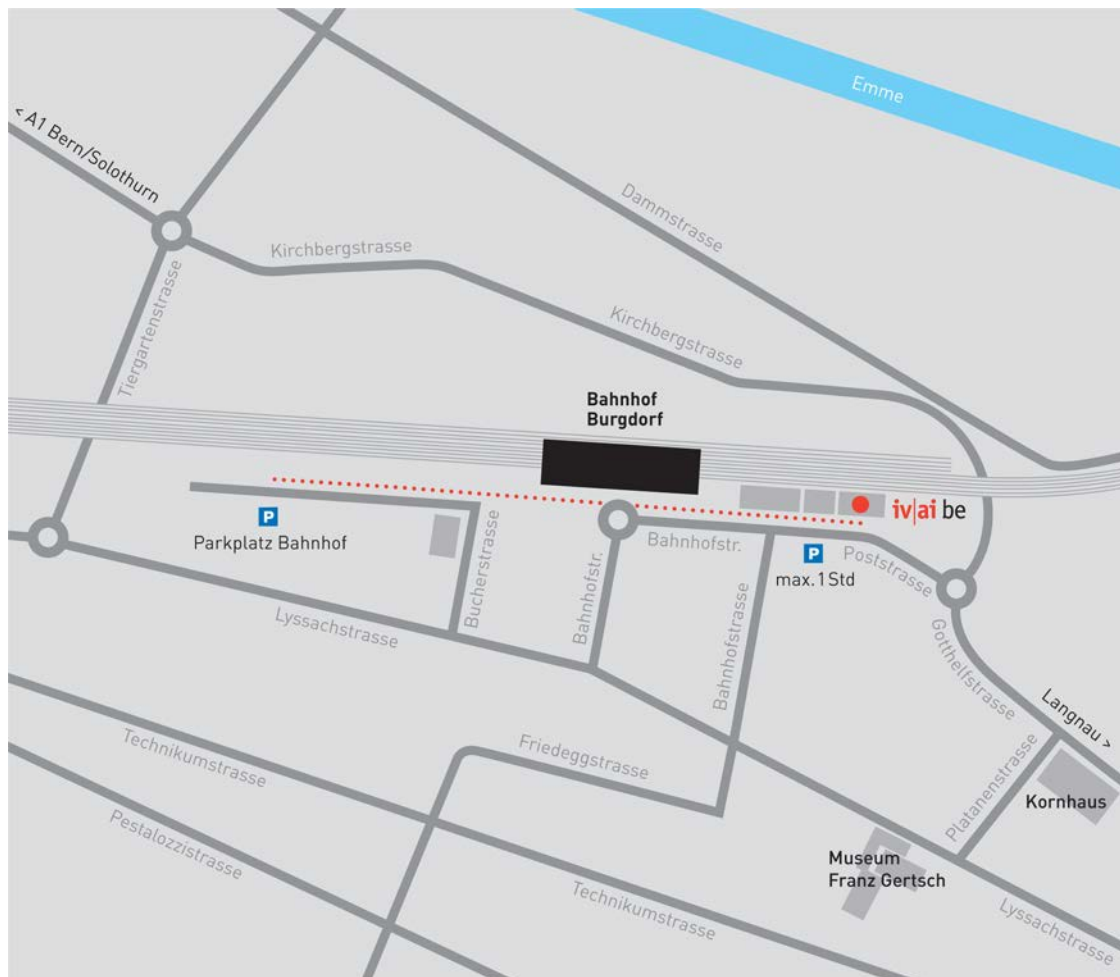

Situationsplan

IV-Stelle Kanton Bern

Zweigstelle Burgdorf

Poststrasse 6

3401 Burgdorf

Tel. 058 219 75 90

Fax 058 219 75 99

Öffnungszeiten

Montag – Donnerstag: 8.00 – 12.00 und 13.30 – 17.00 Uhr

Freitag: 8.00 – 12.00 und 13.30 – 16.00 Uhr

..... Fussweg

Informationen zur Anreise finden Sie auf der Rückseite.

Mit öffentlichen Verkehrsmitteln

Ab Bahnhof

- zu Fuss ca. 5 Minuten

Mit dem Auto

Autobahn A1, Ausfahrt 39 Kirchberg:

Richtung Burgdorf, in Burgdorf folgen Sie den Wegweisern Richtung Bahnhof.

Am besten benützen Sie die Parkplätze beim Bahnhof. Es gibt einige kostenpflichtige Parkplätze in der unmittelbaren Umgebung, welche Sie für den Zeitraum von maximal 1 Stunde benützen können.