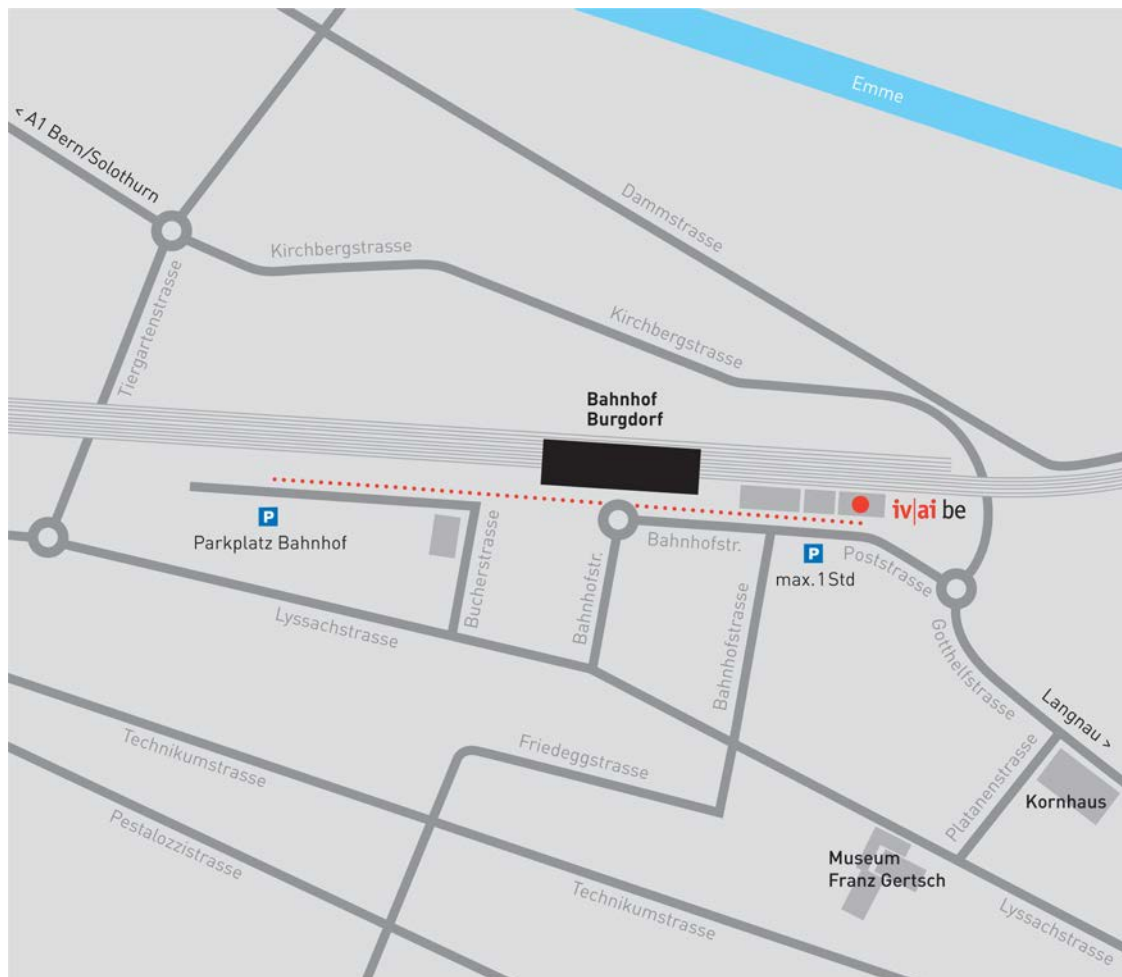

Situationsplan

IV-Stelle Kanton Bern

Zweigstelle Burgdorf

Poststrasse 6

3401 Burgdorf

Tel. 058 219 75 90

Fax 058 219 75 99

Öffnungszeiten

Montag – Donnerstag: 8.00 – 12.00 und 13.30 – 17.00 Uhr

Freitag: 8.00 – 12.00 und 13.30 – 16.00 Uhr

..... Fussweg

Informationen zur Anreise finden Sie auf der Rückseite.