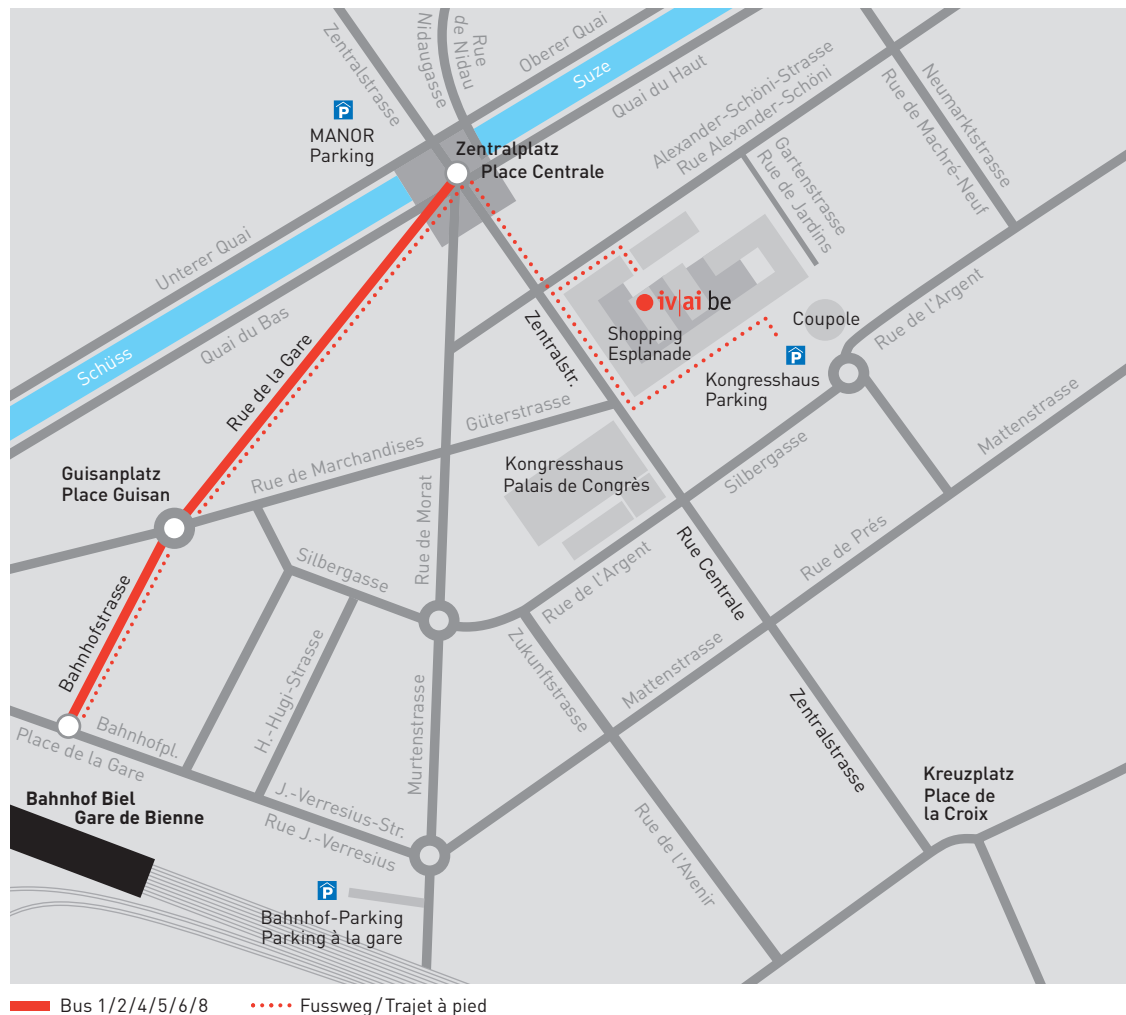

Situationsplan

IV-Stelle Kanton Bern

Zweigstelle Biel

Alexander-Schöni-Strasse 12

2501 Biel

T 058 219 74 54

F 058 219 74 45

Öffnungszeiten

Montag – Donnerstag: 8.00 – 12.00 und 13.30 – 17.00 Uhr

Freitag: 8.00 – 12.00 und 13.30 – 16.00 Uhr

Gültig ab 27. August 2021

Informationen zur Anreise finden Sie auf der Rückseite.