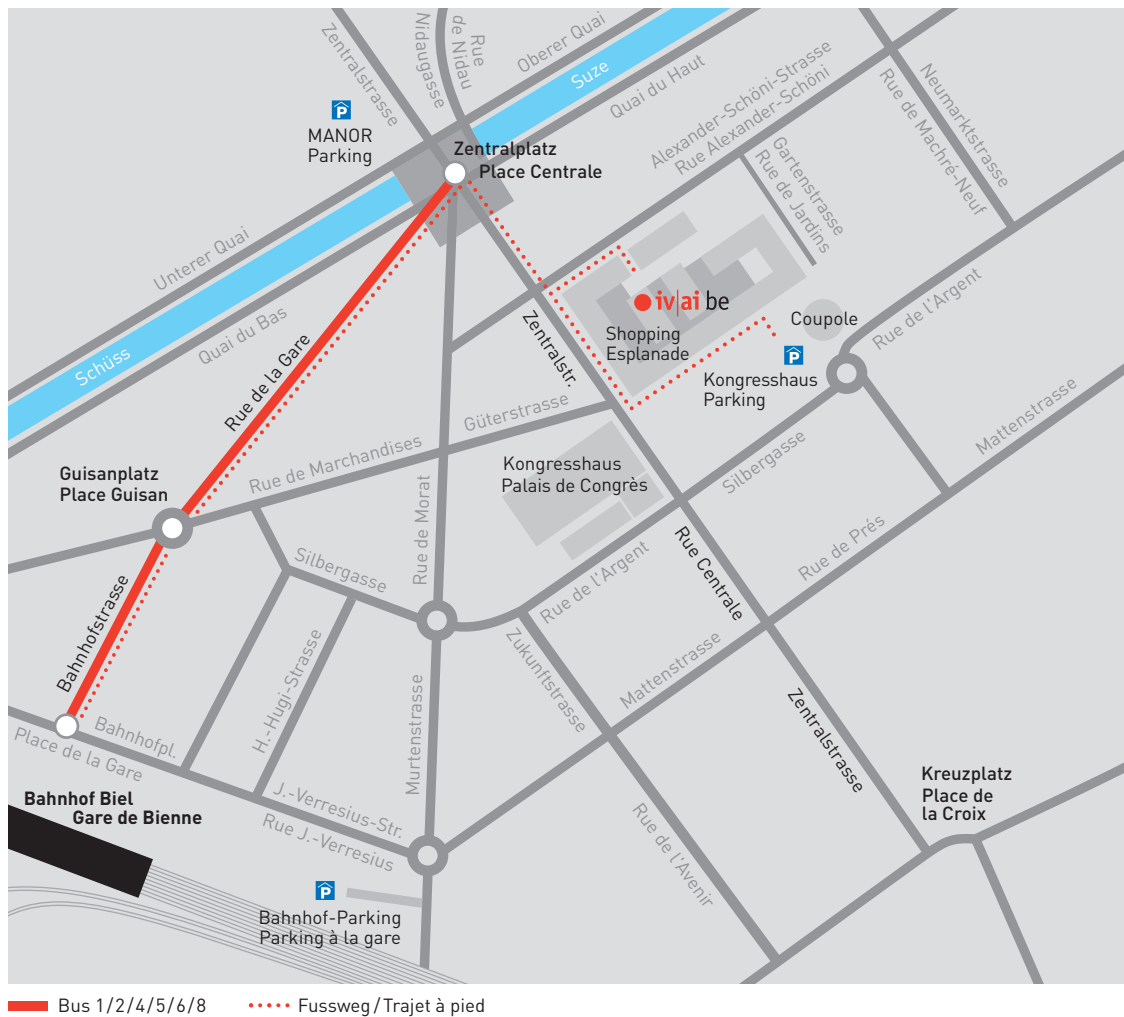

Plan de situation

Office AI Canton de Berne

Bureau de Bienne

Rue Alexander-Schöni 12

2501 Bienne

T 058 219 74 54

F 058 219 74 45

Heures d'ouverture

Lundi – jeudi: 8.00 – 12h00 et 13h30 – 17h00 Uhr

Vendredi: 8.00 – 12h00 et 13h30 – 16h00 Uhr

Valable à partir du 27 août 2021

Vous trouverez au verso les possibilités d'accès.